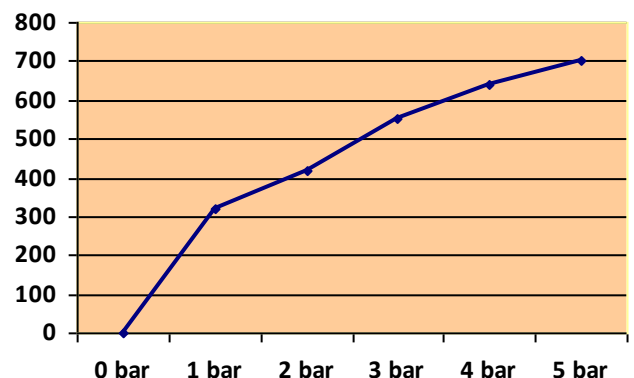

FICHA TÉCNICA DATA SHEET

FT- 01ALP100NG

FECHA: 2018/07
REV.: 0

REFERENCIA: 01ALP100NG
DENOMINACIÓN: LAVABO MONOMANDO "ALPHA"
ACABADO: NEGRO MATE
REFERENCE: 01ALP100NG
DENOMINATION: SINGLE LEVER BASIN MIXER "ALPHA"
FINISH: MATTE BLACK

Cartucho: \varnothing 25 Cerámico
Aireador: M24x1 Oculto Anticalcáreo
Conexiones: 3/8" Hembra x 360 mm.
certificados por AENOR
Cartridge: \varnothing 25 Ceramic
Aerator: M24x1 Hidden Antiscaling
Connections: 3/8" Female x 360 mm.
certify by AENOR

Ensayos realizados según EN-817
Caudal a 3 bar: 550 l/h
Testing according EN-817
Flowrate at 3 bar: 550 l/h

ESTE PRODUCTO TIENE UNA GARANTÍA DE 5 AÑOS
THIS PRODUCT HAS A GUARANTEE OF 5 YEARS

AQUAGRIF S.L.
Avda. Mare de Deu de Montserrat 35
08970 Sant Joan Despí
Barcelona - Spain