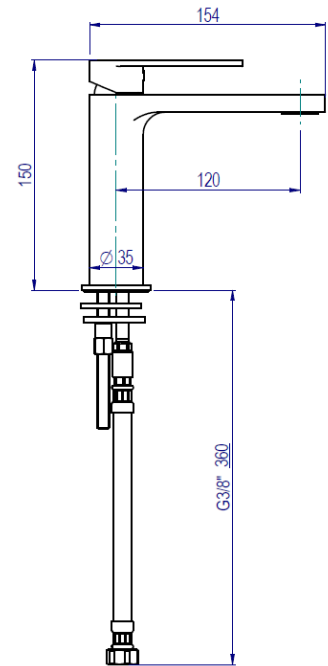

FICHA TÉCNICA DATA SHEET

FT- 01ALP100NG

FECHA: 2018/07
REV.: 0

REFERENCIA: 01ALP100NG
DENOMINACIÓN: LAVABO MONOMANDO "ALPHA"
ACABADO: NEGRO MATE
REFERENCE: 01ALP100NG
DENOMINATION: SINGLE LEVER BASIN MIXER "ALPHA"
FINISH: MATTE BLACK

Cartucho: \varnothing 25 Cerámico
Aireador: M24x1 Oculto Anticalcáreo
Conexiones: 3/8" Hembra x 360 mm.
certificados por AENOR
Cartridge: \varnothing 25 Ceramic
Aerator: M24x1 Hidden Antiscaling
Connections: 3/8" Female x 360 mm.
certify by AENOR