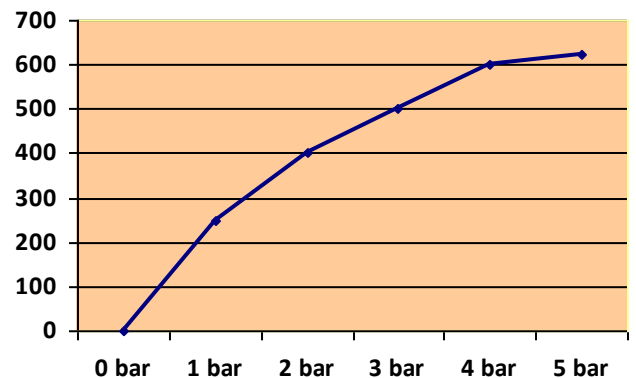

ESTE PRODUCTO TIENE UNA GARANTÍA DE 2 AÑOS
THIS PRODUCT HAS A GUARANTEE OF 2 YEARS

AQUAGRIF S.L.
Avda. Mare de Deu de Montserrat 35
08970 Sant Joan Despí
Barcelona - Spain

T: +34 93 474 45 46
F: +34 93 474 42 96
www.aquagrif.com