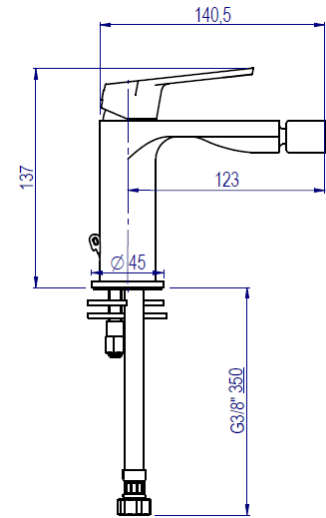

**FICHA TÉCNICA**  
**DATA SHEET**

**FT- 01BET200NG**

FECHA: 2018/09  
REV.: 0

**REFERENCIA: 01BET200NG**  
**DENOMINACIÓN: BIDÉ MONOMANDO "BETA"**  
**ACABADO: NEGRO MATE**  
**REFERENCE: 01BET200NG**  
**DENOMINATION: SINGLE LEVER BIDET MIXER "BETA"**  
**FINISH: MATTE BLACK**

**Cartucho:**  $\varnothing$  25 Cerámico  
**Aireador:** M18x1 Anticalcáreo  
**Conexiones:** 3/8" Hembra x 400 mm. certificados por AENOR  
**Cartridge:**  $\varnothing$  25 Ceramic  
**Aerator:** M18x1 Antiscaling  
**Connections:** 3/8" Female x 400 mm. certify by AENOR