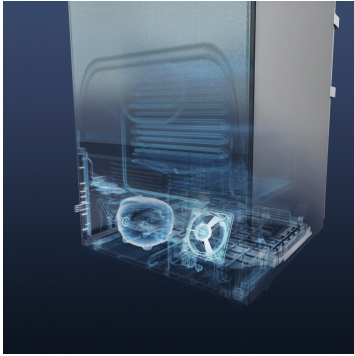

Značajke

BluPerformance

Više volumena u unutarnjem prostoru za namirnice, štedljiv i energetski učinkovit način rada, lako i praktično rukovanje uz izvrstan dizajn: Na području hlađenja i zamrzavanja Liebherrovi uređaji s tehnologijom BluPerformance stavljaju nova težišta i postavljaju nova mjerila.